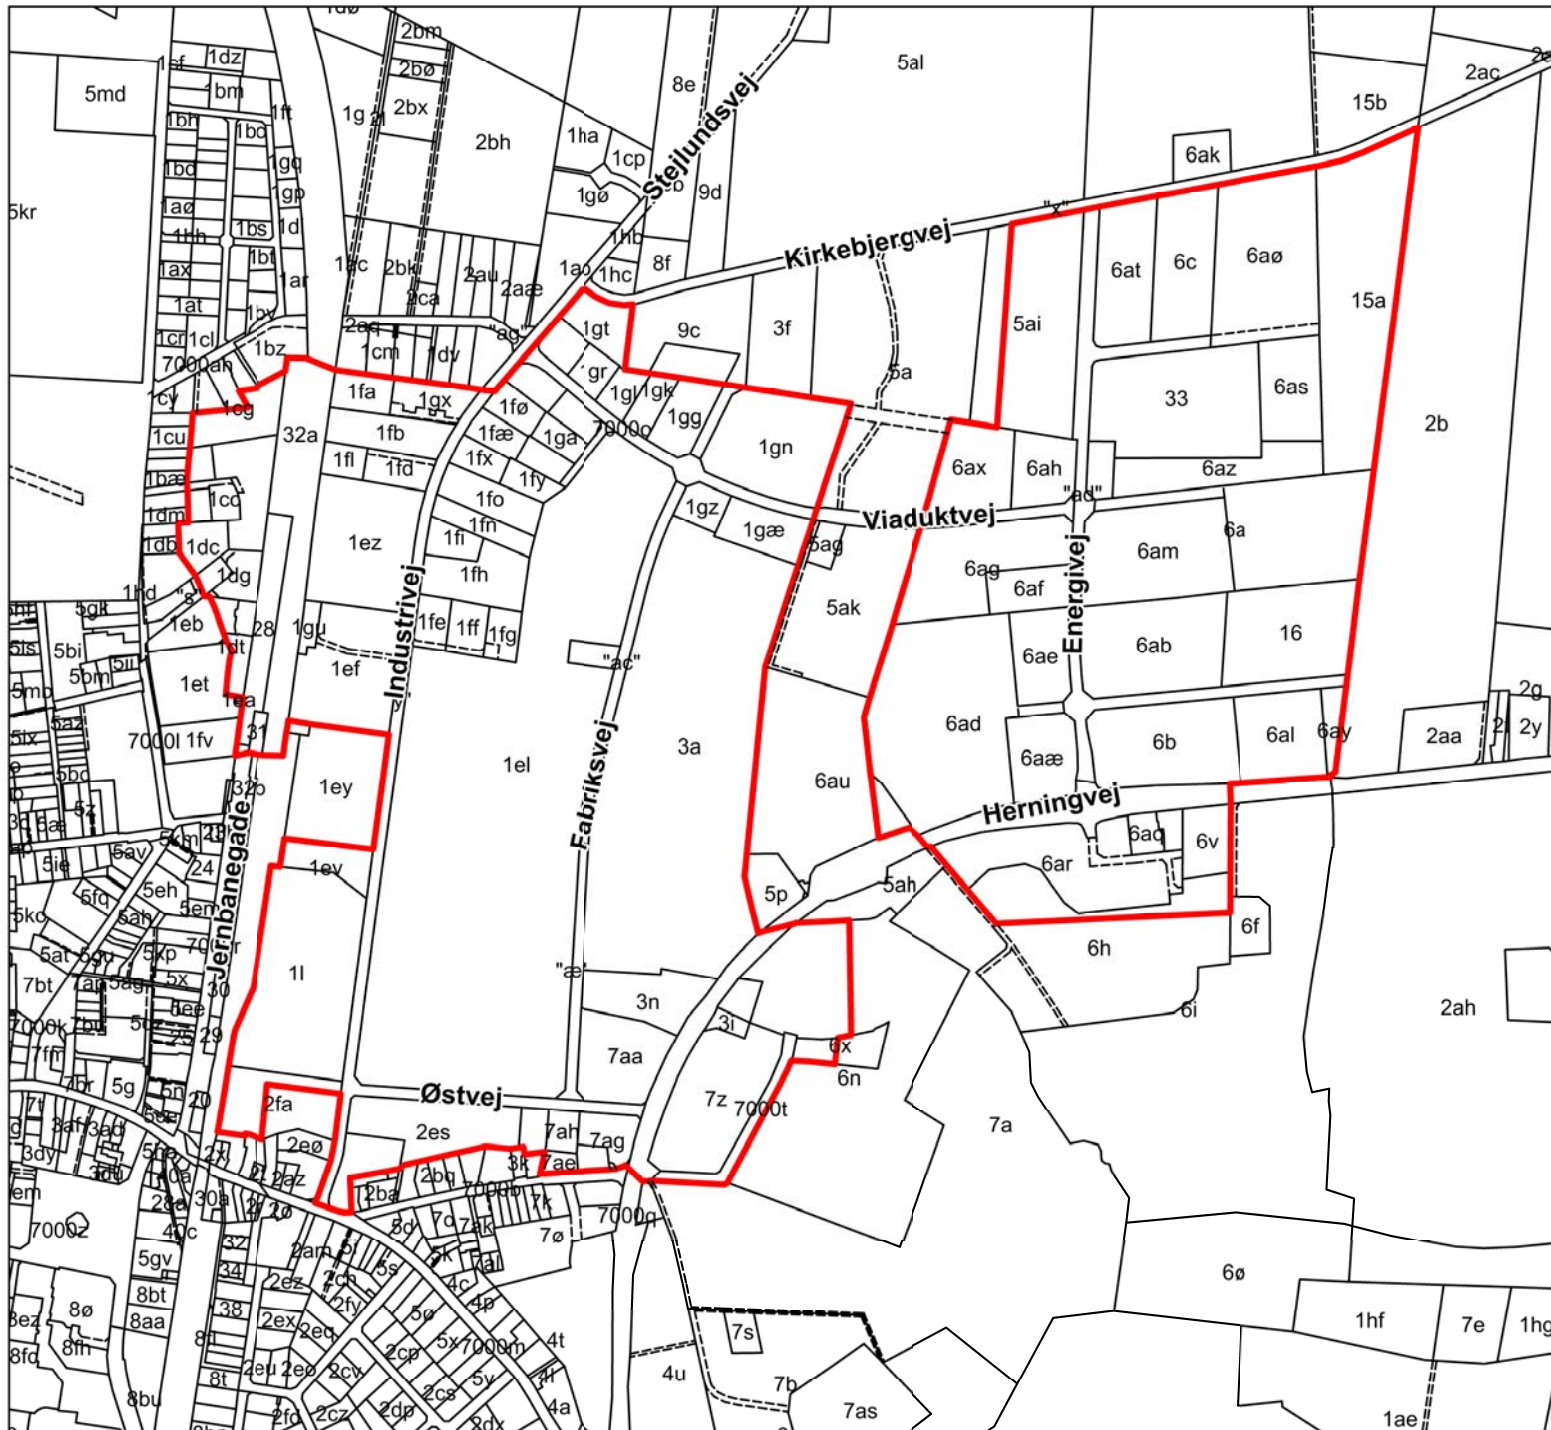

Ophævelse af lokalplan nr. 0.3. Kortbilag 1

Matrikelkort - ejerlav Østbæk By, Ølgod
Udsnit af lokalplanområdet, Ølgod.

Lokalplan nr. 0.3 dækker arealer fordelt i Ølgod,
Skovlund og Tistrup, jf. kortudsnit
nedenfor.

Signaturforklaring

 Lokalplanafgrænsning

 Matrikulær skel

 Optaget vej

Målforhold 1:8.000